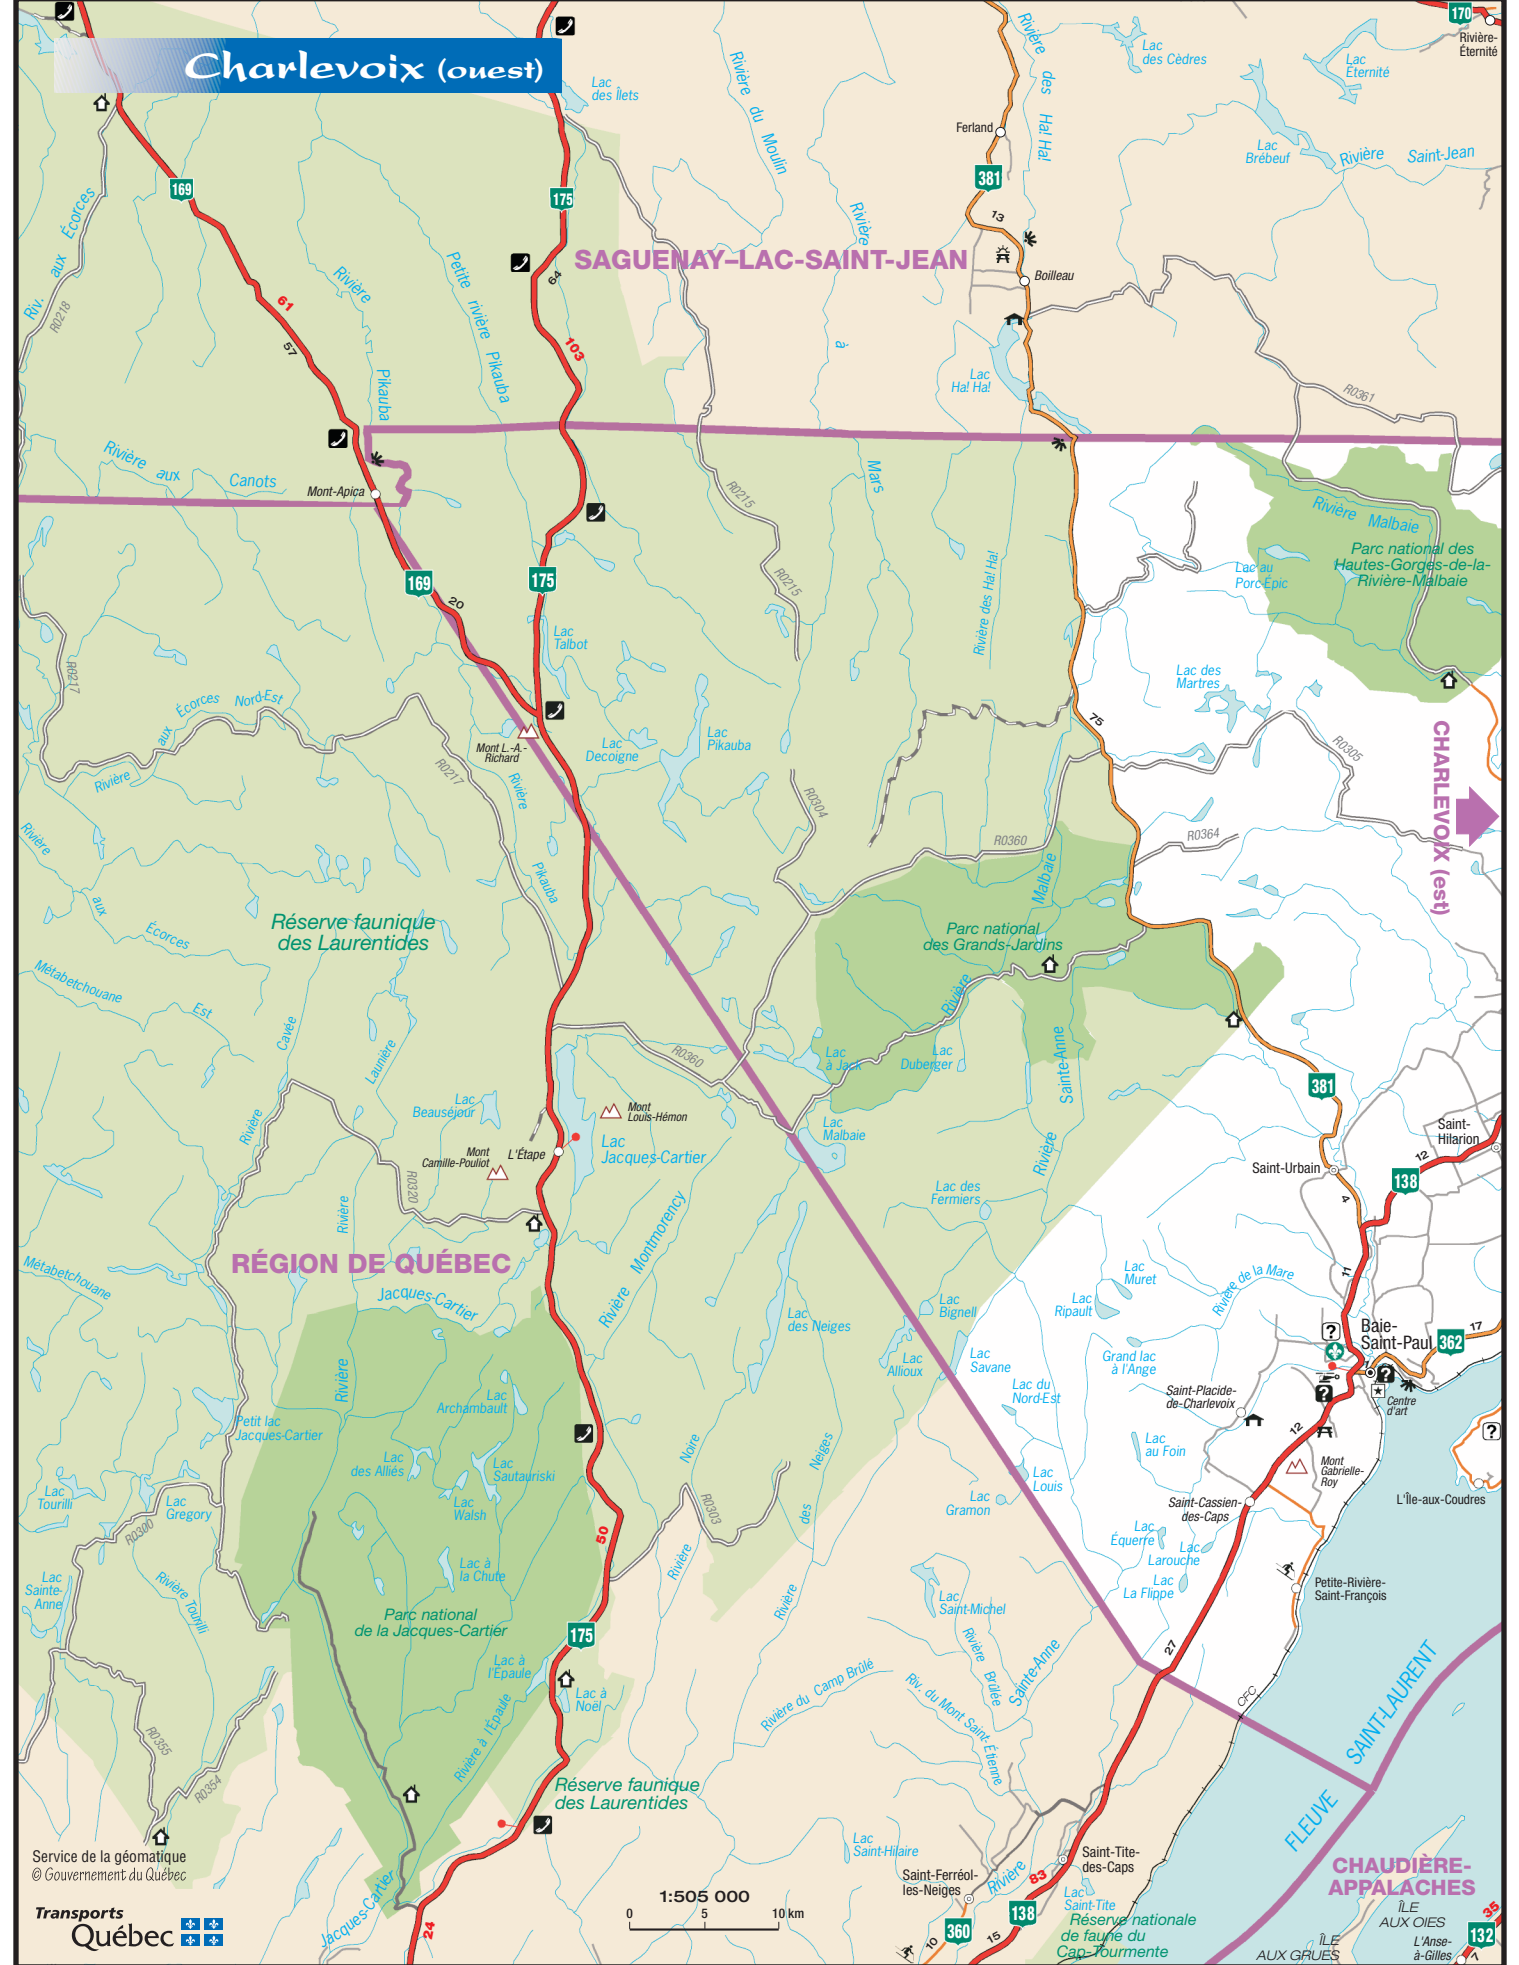

Charlevoix (ouest)

SAGUENAY-LAC-SAINTE-JEAN

RÉGION DE QUÉBEC

CHARLEVOIX (est)

CHAUDIÈRE-APPALACHES

FLEUVE SAINT-LAURENT

Service de la géomatique
© Gouvernement du Québec